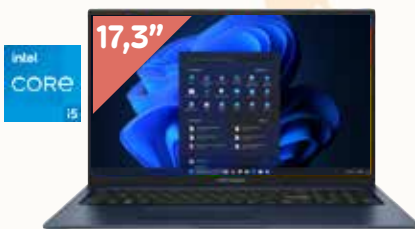

Vivobook 17

X1704ZA-AU044W

- Intel® Core™ i5-1235U processor
- 17,3" FHD IP-scherm
- Intel® UHD Graphics
- 8 GB geheugen
- 512 GB SSD-opslag
- Windows 11 Home
- HDMI, Wifi, BT®
- Numeriek toetsbord
- Quiet Blue

€649

ITASX1704ZAA044